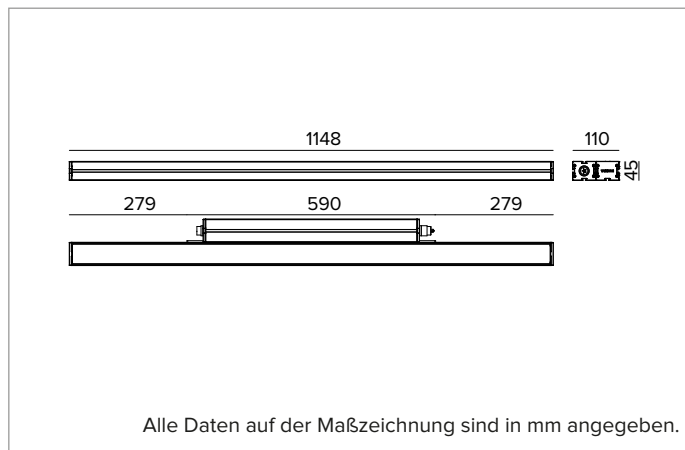

E0554FFL840D2FW | JEDI NOVA 55 Strahler Side Box

Linearer ausrichtbarer LED-Einbaustrahler

	4000K	H(m)	D(m)	Emax(lx)		
	Ra80		27°			
	Fixture Power	70W	1	0.47	17168	
	Source Flux	9596lm	2	0.95	4292	
	Fixture Flux	4681lm	3	1.42	1908	
	Efficacy	67lm/W	4	1.89	1073	
TS2147	Imax=1789cd/klm	Imax	17168cd	5	2.37	687

Abstrahlwinkel: FL 30°

Optische Effizienz: 49%

Leuchten-Lichtstrom: 4681lm

Lichtausbeute: 67lm/W

Fotobiologische Sicherheit: Risikogruppe 1 (RG 1 = geringes Risiko)

MECHANISCHE MERKMALE

Gehäuse aus eloxiertem extrudiertem Aluminium 15µ. Flache Abdeckung aus 5mm dickem extra klarem Glas. Gehäuse, dessen Ausrichtung gegenüber der Installationsfläche durch zusätzliche Halterungen variiert werden kann.